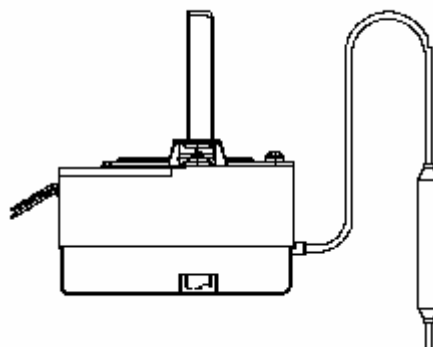

**THERMOSTAT réglable****SERIE 55.100****UNIPOLAIRE**

REFERENCE	TEMPERATURE °C	CAPIL. mm.	BULBE		
			DIAMETRE mm.	LONG. mm.	P.E.
2BT1261420	0/85	900	6	140	
2BT1361320	30/110	900	6	139	X
2BT1461322	100/180	900	6	131	X
2BT1461321	100/180	900	6	130	X
2BT1560720	60/200	900	6	80	X
2BT1732120	50/300	900	3	219	
2BT1741240	50/300	1500	4	120	

REFERENCE	TEMPERATURE °C	CAPIL. mm.	BULBE		
			DIAMETRE mm.	LONG. mm.	P.E.
2BT1161420	0/40	900	6	147	
2BT1260920	0/85	900	6	93	
2BT1260960	30/90	2380	6	92	X
2BT1361120	30/110	900	6	115	X
2BT1460920	100/180	900	6	96	
2BT1560721	60/200	900	6	78	
2BT1560722	60/200	900	6	78	X
2BT1632030	50/250	1200	3	199	
2BT1731520	50/300	900	3	156	

**THERMOSTAT réglable****SERIE****TUV****UNIPOLAIRE INVERSEUR**

REFERENCE	TEMPERATURE	CAPIL.		BULBE	
	°C	mm	Ø mm	LONG. mm	
2BT5060940	-35/+35	1500	6	90	
2BT5161520	4/40	900	6	150	
2BT5260940	30/90	1500	6	90	
2BT5201540	30/90	1500	15	20	BOUTON
	30/90	1500	23	11	BOUTON
2BT5360940	30/110	1500	6	90	
2BT5831420	60/400	900	3	140	