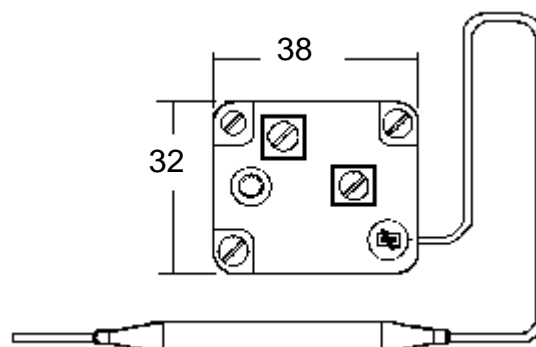

**THERMOSTAT réglable****SERIE 55.100****UNIPOLAIRE**

REFERENCE	TEMPERATURE °C	CAPIL. mm.	BULBE		
			DIAMETRE mm.	LONG. mm.	P.E.
2BT1261420	0/85	900	6	140	
2BT1361320	30/110	900	6	139	X
2BT1461322	100/180	900	6	131	X
2BT1461321	100/180	900	6	130	X
2BT1560720	60/200	900	6	80	X
2BT1732120	50/300	900	3	219	
2BT1741240	50/300	1500	4	120	

REFERENCE	TEMPERATURE °C	CAPIL. mm.	BULBE		
			DIAMETRE mm.	LONG. mm.	P.E.
2BT1161420	0/40	900	6	147	
2BT1260920	0/85	900	6	93	
2BT1260960	30/90	2380	6	92	X
2BT1361120	30/110	900	6	115	X
2BT1460920	100/180	900	6	96	
2BT1560721	60/200	900	6	78	
2BT1560722	60/200	900	6	78	X
2BT1632030	50/250	1200	3	199	
2BT1731520	50/300	900	3	156	

**THERMOSTAT réglable****SERIE****TUV****UNIPOLAIRE INVERSEUR**

REFERENCE	TEMPERATURE	CAPIL.		BULBE	
	°C	mm	Ø mm	LONG. mm	
2BT5060940	-35/+35	1500	6	90	
2BT5161520	4/40	900	6	150	
2BT5260940	30/90	1500	6	90	
2BT5201540	30/90	1500	15	20	BOUTON
	30/90	1500	23	11	BOUTON
2BT5360940	30/110	1500	6	90	
2BT5831420	60/400	900	3	140	

 THERMOSTAT REGLABLE	SERIE	55.136
UNIPOLAIRE + INTERRUPTEUR BIPOLAIRE		

REFERENCE	TEMPERATURE	CAPIL.	Ø	BULBE	
	°C			LONG.	P.E.
2BT0361140	30/110	1500 mm	6 mm	110 mm	X
2BT0460840	100/190	1500 mm	6 mm	80 mm	X
2BT0731550	50/300	1800 mm	3 mm	150 mm	