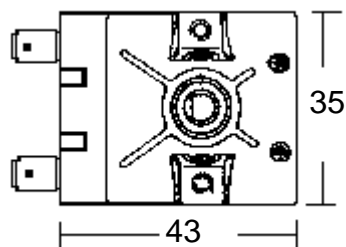

**THERMOSTAT réglable****SERIE 55.100****UNIPOLAIRE**

REFERENCE	TEMPERATURE °C	CAPIL. mm.	BULBE		
			DIAMETRE mm.	LONG. mm.	P.E.
2BT1261420	0/85	900	6	140	
2BT1361320	30/110	900	6	139	X
2BT1461322	100/180	900	6	131	X
2BT1461321	100/180	900	6	130	X
2BT1560720	60/200	900	6	80	X
2BT1732120	50/300	900	3	219	
2BT1741240	50/300	1500	4	120	

REFERENCE	TEMPERATURE °C	CAPIL. mm.	BULBE		
			DIAMETRE mm.	LONG. mm.	P.E.
2BT1161420	0/40	900	6	147	
2BT1260920	0/85	900	6	93	
2BT1260960	30/90	2380	6	92	X
2BT1361120	30/110	900	6	115	X
2BT1460920	100/180	900	6	96	
2BT1560721	60/200	900	6	78	
2BT1560722	60/200	900	6	78	X
2BT1632030	50/250	1200	3	199	
2BT1731520	50/300	900	3	156	