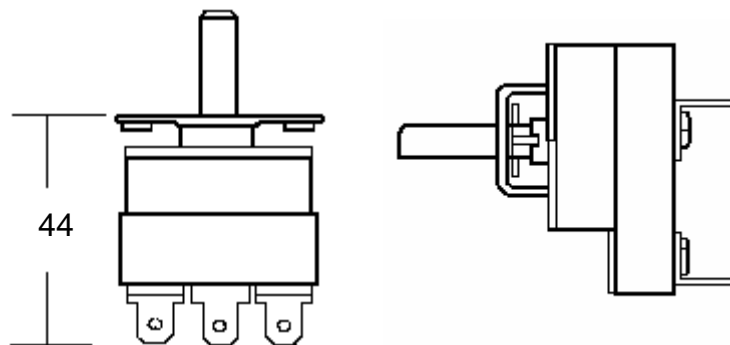

**THERMOSTAT réglable****SERIE 55.100****UNIPOLAIRE**

REFERENCE	TEMPERATURE °C	CAPIL. mm.	BULBE		
			DIAMETRE mm.	LONG. mm.	P.E.
2BT1261420	0/85	900	6	140	
2BT1361320	30/110	900	6	139	X
2BT1461322	100/180	900	6	131	X
2BT1461321	100/180	900	6	130	X
2BT1560720	60/200	900	6	80	X
2BT1732120	50/300	900	3	219	
2BT1741240	50/300	1500	4	120	

REFERENCE	TEMPERATURE °C	CAPIL. mm.	BULBE		
			DIAMETRE mm.	LONG. mm.	P.E.
2BT1161420	0/40	900	6	147	
2BT1260920	0/85	900	6	93	
2BT1260960	30/90	2380	6	92	X
2BT1361120	30/110	900	6	115	X
2BT1460920	100/180	900	6	96	
2BT1560721	60/200	900	6	78	
2BT1560722	60/200	900	6	78	X
2BT1632030	50/250	1200	3	199	
2BT1731520	50/300	900	3	156	

MODELES AVEC AUTRES CARACTERISTIQUES EGALEMENT DISPONIBLES

DEOMATICRUE DES ALLIES 34
1190 BRUXELLESTEL : 02/343.97.64
FAX: 02/343.90.31

**THERMOSTAT REGLABLE****SERIE 51.0****UNIPOLAIRE**

REFERENCE	TEMPERATURE °C	CAPIL. mm.	BULBE		
			DIAMETRE mm.	LONG. mm.	P.E.
2BT1542320	90/220	900	4	231	
2BT1732320	50/300	900	3	219	

**THERMOSTAT réglable****SERIE****TUV****UNIPOLAIRE INVERSEUR**

REFERENCE	TEMPERATURE	CAPIL.		BULBE	
	°C	mm	Ø mm	LONG. mm	
2BT5060940	-35/+35	1500	6	90	
2BT5161520	4/40	900	6	150	
2BT5260940	30/90	1500	6	90	
2BT5201540	30/90	1500	15	20	BOUTON
	30/90	1500	23	11	BOUTON
2BT5360940	30/110	1500	6	90	
2BT5831420	60/400	900	3	140	