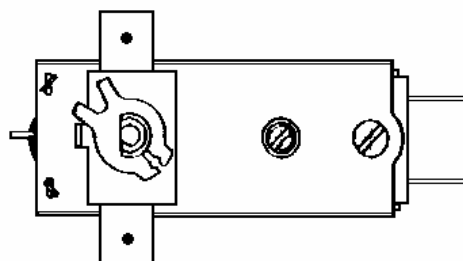

REFERENCE	TEMPERATURE °C	CAPIL. mm.	BULBE		
			DIAMETRE mm.	LONG. mm.	P.E.
2BT1542320	90/220	900	4	231	
2BT1732320	50/300	900	3	219	

THERMOSTAT REGLABLE

SERIE 55.140

UNIPOLAIRE