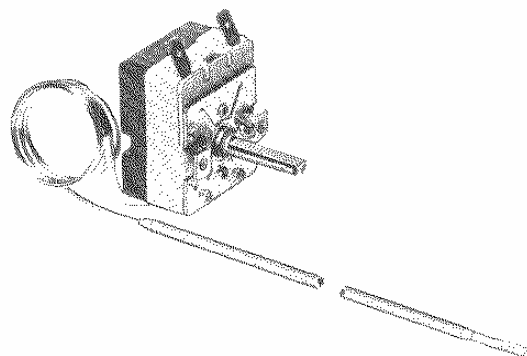

**THERMOSTAT réglable****SERIE 55.100****UNIPOLAIRE**

REFERENCE	TEMPERATURE °C	CAPIL. mm.	BULBE		
			DIAMETRE mm.	LONG. mm.	P.E.
2BT1261420	0/85	900	6	140	
2BT1361320	30/110	900	6	139	X
2BT1461322	100/180	900	6	131	X
2BT1461321	100/180	900	6	130	X
2BT1560720	60/200	900	6	80	X
2BT1732120	50/300	900	3	219	
2BT1741240	50/300	1500	4	120	

MODELES AVEC AUTRES CARACTERISTIQUES EGALEMENT DISPONIBLES
 ACCESSOIRES DISPONIBLES : MANETTE, ENJOLIVEUR

DEOMATIC
 RUE DES ALLIES 34
 1190 BRUXELLES

 TEL : 02/343.97.64
 FAX: 02/343.90.31

**THERMOSTAT REGLABLE****SERIE 55.130****UNIPOLAIRE**

REFERENCE	TEMPERATURE °C	CAPIL. mm.	BULBE		
			DIAMETRE mm.	LONG. mm.	P.E.
2BT1161420	0/40	900	6	147	
2BT1260920	0/85	900	6	93	
2BT1260960	30/90	2380	6	92	X
2BT1361120	30/110	900	6	115	X
2BT1460920	100/180	900	6	96	
2BT1560721	60/200	900	6	78	
2BT1560722	60/200	900	6	78	X
2BT1632030	50/250	1200	3	199	
2BT1731520	50/300	900	3	156	

**THERMOSTAT réglable****SERIE****TUV****UNIPOLAIRE INVERSEUR**

REFERENCE	TEMPERATURE	CAPIL.		BULBE	
	°C	mm	Ø mm	LONG. mm	
2BT5060940	-35/+35	1500	6	90	
2BT5161520	4/40	900	6	150	
2BT5260940	30/90	1500	6	90	
2BT5201540	30/90	1500	15	20	BOUTON
	30/90	1500	23	11	BOUTON
2BT5360940	30/110	1500	6	90	
2BT5831420	60/400	900	3	140	