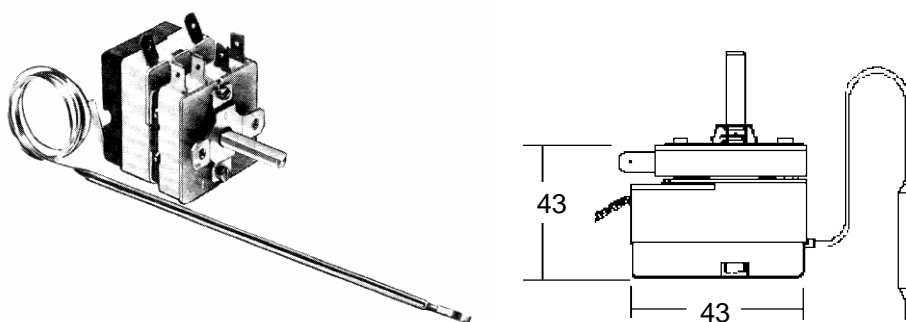

**THERMOSTAT réglable****SERIE****TUV****UNIPOLAIRE INVERSEUR**

REFERENCE	TEMPERATURE	CAPIL.		BULBE	
	°C	mm	Ø mm	LONG. mm	
2BT5060940	-35/+35	1500	6	90	
2BT5161520	4/40	900	6	150	
2BT5260940	30/90	1500	6	90	
2BT5201540	30/90	1500	15	20	BOUTON
	30/90	1500	23	11	BOUTON
2BT5360940	30/110	1500	6	90	
2BT5831420	60/400	900	3	140	

DEOMATICRUE DES ALLIES 34
1190 BRUXELLESTEL : 02/343.97.64
FAX: 02/343.90.31

 THERMOSTAT REGLABLE	SERIE	61.0
UNIPOLAIRE+ INTERRUPTEUR UNIPOLAIRE		

REFERENCE	TEMPERATURE	CAPIL.	Ø	BULBE	
	°C			LONG.	P.E.
2BT0372220	30/110	900 mm	6,5 mm	230 mm	
2BT0571820	90/220	900 mm	7 mm	180 mm	
2BT0752920	50/300	900 mm	4,7 mm	293 mm	

 THERMOSTAT REGLABLE	SERIE	55.136
UNIPOLAIRE + INTERRUPTEUR BIPOLAIRE		

REFERENCE	TEMPERATURE	CAPIL.	Ø	BULBE	
	°C			LONG.	P.E.
2BT0361140	30/110	1500 mm	6 mm	110 mm	X
2BT0460840	100/190	1500 mm	6 mm	80 mm	X
2BT0731550	50/300	1800 mm	3 mm	150 mm	