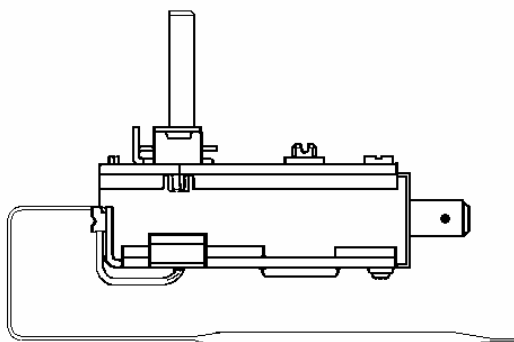

REFERENCE	TEMPERATURE °C	CAPIL. mm.	BULBE		
			DIAMETRE mm.	LONG. mm.	P.E.
2BT1542320	90/220	900	4	231	
2BT1732320	50/300	900	3	219	

THERMOSTAT REGLABLE

SERIE 55.140

UNIPOLAIRE