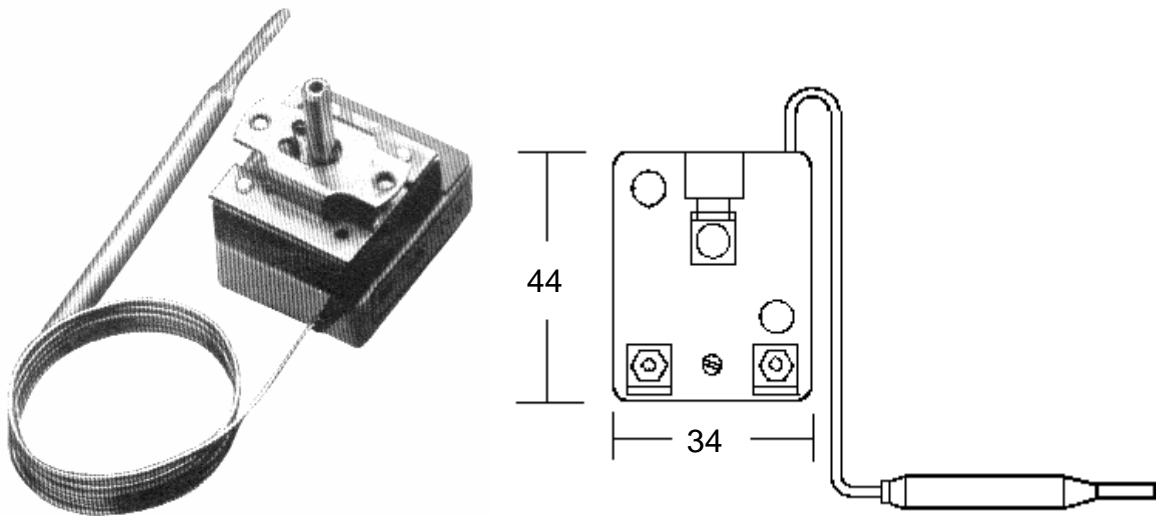

**THERMOSTAT réglable****SERIE 55.100****UNIPOLAIRE**

REFERENCE	TEMPERATURE °C	CAPIL. mm.	BULBE		
			DIAMETRE mm.	LONG. mm.	P.E.
2BT1261420	0/85	900	6	140	
2BT1361320	30/110	900	6	139	X
2BT1461322	100/180	900	6	131	X
2BT1461321	100/180	900	6	130	X
2BT1560720	60/200	900	6	80	X
2BT1732120	50/300	900	3	219	
2BT1741240	50/300	1500	4	120	

REFERENCE	TEMPERATURE °C	CAPIL. mm.	BULBE		
			DIAMETRE mm.	LONG. mm.	P.E.
2BT1161420	0/40	900	6	147	
2BT1260920	0/85	900	6	93	
2BT1260960	30/90	2380	6	92	X
2BT1361120	30/110	900	6	115	X
2BT1460920	100/180	900	6	96	
2BT1560721	60/200	900	6	78	
2BT1560722	60/200	900	6	78	X
2BT1632030	50/250	1200	3	199	
2BT1731520	50/300	900	3	156	

MODELES AVEC AUTRES CARACTERISTIQUES EGALEMENT DISPONIBLES

DEOMATICRUE DES ALLIES 34
1190 BRUXELLESTEL : 02/343.97.64
FAX: 02/343.90.31

**THERMOSTAT REGLABLE****SERIE 51.0****UNIPOLAIRE**

REFERENCE	TEMPERATURE °C	CAPIL. mm.	BULBE		
			DIAMETRE mm.	LONG. mm.	P.E.
2BT1542320	90/220	900	4	231	
2BT1732320	50/300	900	3	219	

**THERMOSTAT réglable****SERIE****TUV****UNIPOLAIRE INVERSEUR**

REFERENCE	TEMPERATURE	CAPIL.		BULBE	
	°C	mm	Ø mm	LONG. mm	
2BT5060940	-35/+35	1500	6	90	
2BT5161520	4/40	900	6	150	
2BT5260940	30/90	1500	6	90	
2BT5201540	30/90	1500	15	20	BOUTON
	30/90	1500	23	11	BOUTON
2BT5360940	30/110	1500	6	90	
2BT5831420	60/400	900	3	140	