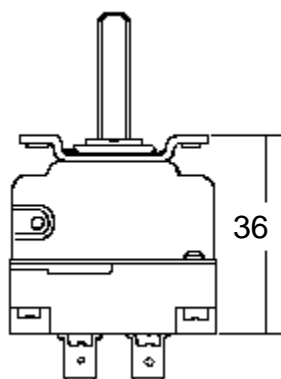

**THERMOSTAT réglable****SERIE 55.100****UNIPOLAIRE**

REFERENCE	TEMPERATURE °C	CAPIL. mm.	BULBE		
			DIAMETRE mm.	LONG. mm.	P.E.
2BT1261420	0/85	900	6	140	
2BT1361320	30/110	900	6	139	X
2BT1461322	100/180	900	6	131	X
2BT1461321	100/180	900	6	130	X
2BT1560720	60/200	900	6	80	X
2BT1732120	50/300	900	3	219	
2BT1741240	50/300	1500	4	120	

REFERENCE	TEMPERATURE °C	CAPIL. mm.	BULBE		
			DIAMETRE mm.	LONG. mm.	P.E.
2BT1161420	0/40	900	6	147	
2BT1260920	0/85	900	6	93	
2BT1260960	30/90	2380	6	92	X
2BT1361120	30/110	900	6	115	X
2BT1460920	100/180	900	6	96	
2BT1560721	60/200	900	6	78	
2BT1560722	60/200	900	6	78	X
2BT1632030	50/250	1200	3	199	
2BT1731520	50/300	900	3	156	

**THERMOSTAT réglable****SERIE****TUV****UNIPOLAIRE INVERSEUR**

REFERENCE	TEMPERATURE	CAPIL.		BULBE	
	°C	mm	Ø mm	LONG. mm	
2BT5060940	-35/+35	1500	6	90	
2BT5161520	4/40	900	6	150	
2BT5260940	30/90	1500	6	90	
2BT5201540	30/90	1500	15	20	BOUTON
	30/90	1500	23	11	BOUTON
2BT5360940	30/110	1500	6	90	
2BT5831420	60/400	900	3	140	