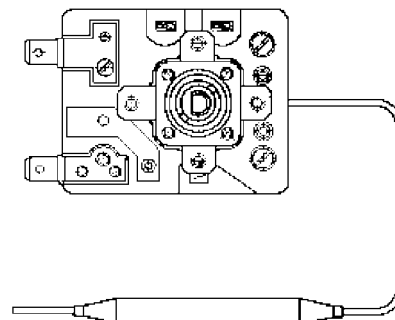

THERMOSTAT REGLABLE

SERIE 51.0

UNIPOLAIRE