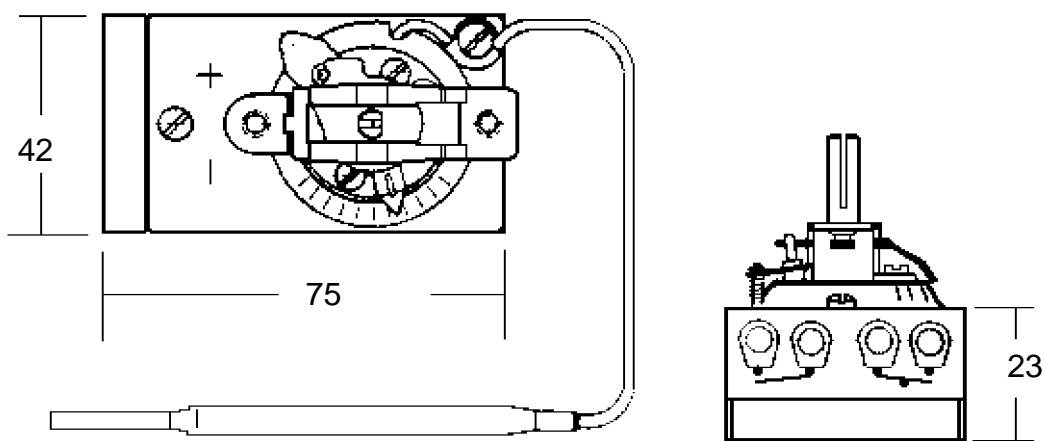

THERMOSTAT REGLABLE	SERIE	61.0
UNIPOLAIRE+ INTERRUPTEUR UNIPOLAIRE		

REFERENCE	TEMPERATURE	CAPIL.	Ø	BULBE	
	°C			LONG.	P.E.
2BT0372220	30/110	900 mm	6,5 mm	230 mm	
2BT0571820	90/220	900 mm	7 mm	180 mm	
2BT0752920	50/300	900 mm	4,7 mm	293 mm	

THERMOSTAT REGLABLE	SERIE	55.136
UNIPOLAIRE + INTERRUPTEUR BIPOLAIRE